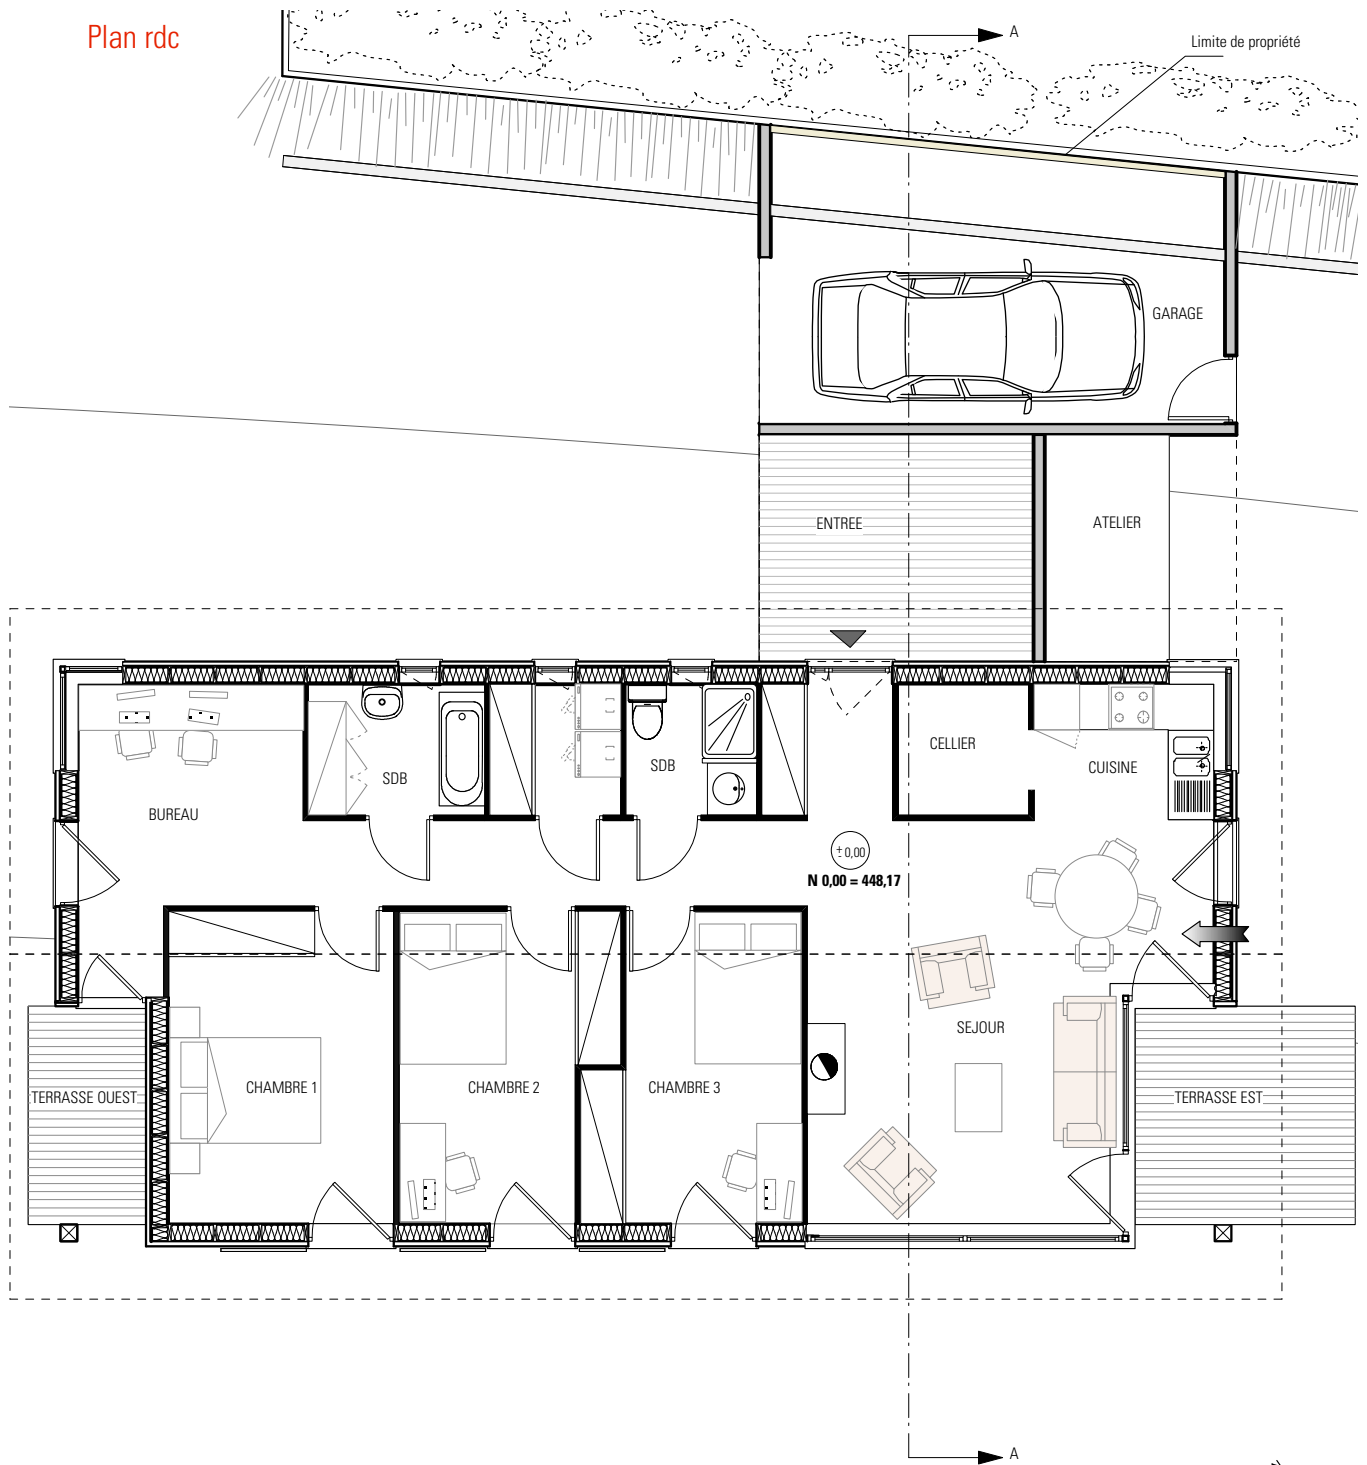

CONSTRUCTION D'UNE MAISON ECOLOGIQUE

Famille CORMIER à Vaugneray (69670)

Projet de construction d'une maison écologique en bois

Marché privé: Mr Cormier et Mme Margot
Surface de la parcelle n° 565, lot n°6 : 1077 m²
Surface habitable : 93 m²
SHON totale : 112,80 m²
Avancement : Chantier en cours

La maison est organisée sur un plein pied, avec une hauteur raisonnable pour ne pas pénaliser la maison existante située au Nord. L'architecture est contemporaine: un volume en longueur avec l'angle sud totalement vitré pour bénéficier des apports solaires, une toiture végétalisée à deux pans qui permet une rétention des eaux de pluie et protège la maison des surchauffes d'été. Construite en ossature bois, elle permet d'avoir un niveau d'isolation très élevé (20 cm pour les murs), et les ressources locales sont ainsi utilisées. Un bardage bois en cohérence avec le matériau de construction sera mis en œuvre. Des panneaux solaires thermiques et photovoltaïques sur la toiture assureront la production d'eau chaude sanitaire et d'électricité. L'eau de pluie sera récoltée dans une cuve de 5 m³ pour l'arrosage du jardin.

Famille CORMIER à Vaugneray (69670)

Plan rdc

CONSTRUCTION D'UNE MAISON ECOLOGIQUE

Famille CORMIER à Vaugneray (69670)

Vue Nord,
de l'entrée

Vue Sud Ouest

Vue de haut