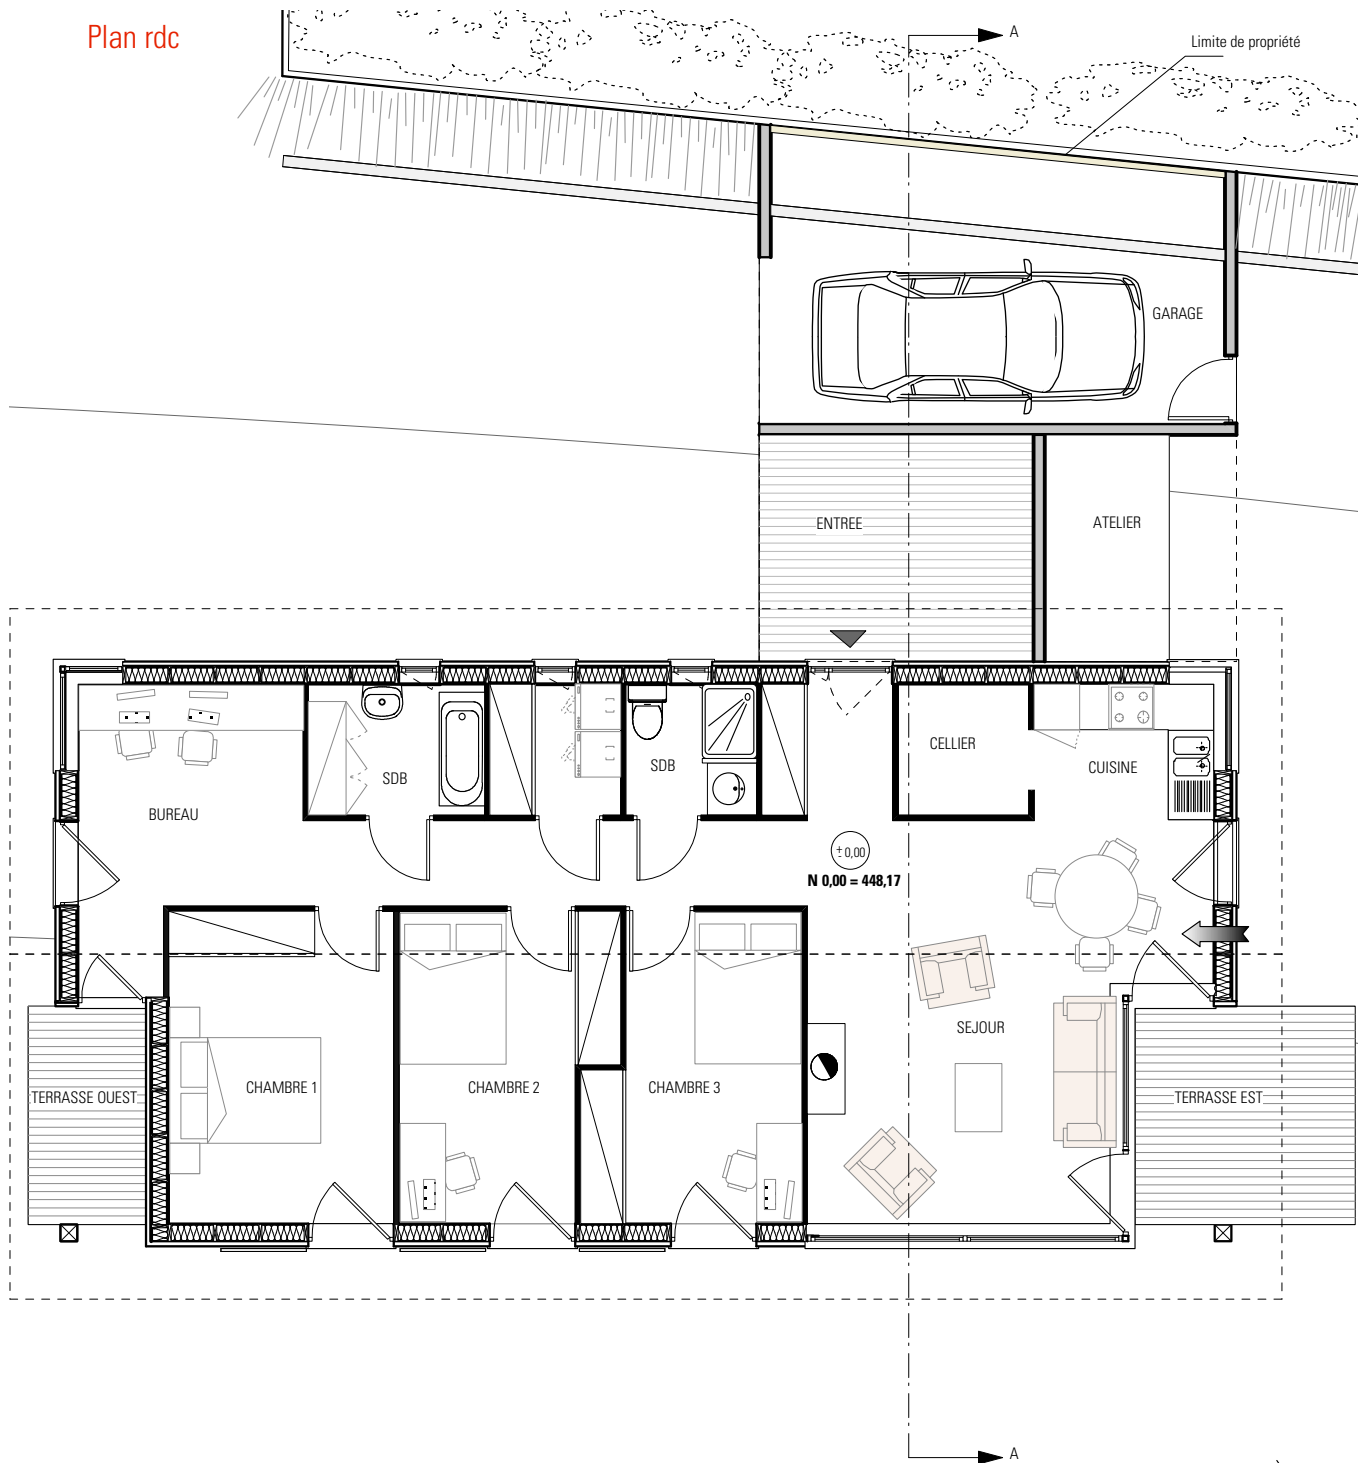

CONSTRUCTION D'UNE MAISON ECOLOGIQUE

Famille CORMIER à Vaugneray (69670)

Projet de construction d'une maison écologique en bois

Marché privé: Mr Cormier et Mme Margot
Surface de la parcelle n° 565, lot n°6 : 1077 m²
Surface habitable : 93 m²
SHON totale : 112,80 m²
Avancement : Chantier en cours

La maison est organisée sur un plein pied, avec une hauteur raisonnable pour ne pas pénaliser la maison existante située au Nord. L'architecture est contemporaine: un volume en longueur avec l'angle sud totalement vitré pour bénéficier des apports solaires, une toiture végétalisée à deux pans qui permet une rétention des eaux de pluie et protège la maison des surchauffes d'été. Construite en ossature bois, elle permet d'avoir un niveau d'isolation très élevé (20 cm pour les murs), et les ressources locales sont ainsi utilisées. Un bardage bois en cohérence avec le matériau de construction sera mis en œuvre. Des panneaux solaires thermiques et photovoltaïques sur la toiture assureront la production d'eau chaude sanitaire et d'électricité. L'eau de pluie sera récoltée dans une cuve de 5 m³ pour l'arrosage du jardin.

Famille CORMIER à Vaugneray (69670)

Plan rdc

± 0,00
N 0,00 = 448,17

CONSTRUCTION D'UNE MAISON ECOLOGIQUE

Famille CORMIER à Vaugneray (69670)

Vue Nord,
de l'entrée

Vue Sud Ouest

Vue de haut